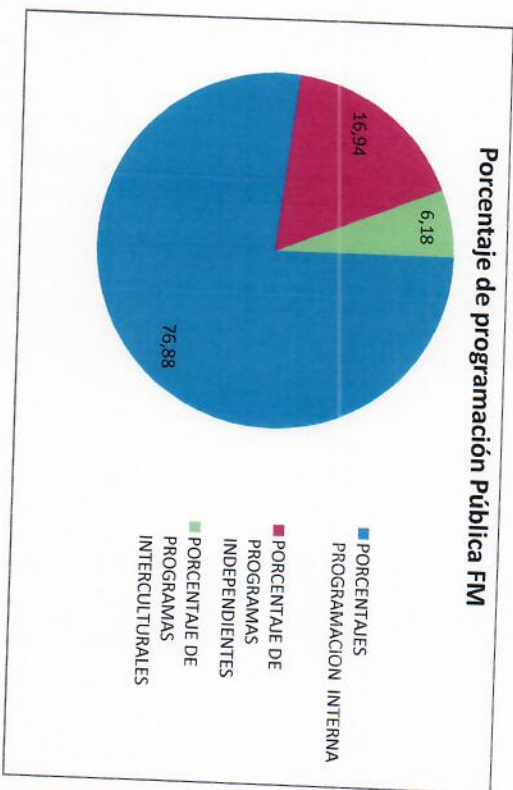

MES	PROGRAMACION INTERNA POR MINUTO	PROGRAMACION INDEPENDIENTE POR MINUTO	PROGRAMACION INTERCULTURAL POR MINUTO	PORCENTAJES PROGRAMACION INTERNA	PORCENTAJE DE PROGRAMAS INDEPENDIENTES	PORCENTAJE DE PROGRAMAS INTERCULTURALES
DECIEMBRE	34.320	7.560	2.760	76,88	16,94	6,18
	TOTAL DE PROGRAMACION	44.640				

Elaborado por:

 Rogelio Montachiana
 Asistente Administrativo 1

Revisado por:

 Oscar Alvarez
 Especialista en Producción y Programación

Aprobado por:

 Oscar Alvarez
 Director Radio Encargado

GRÁFICOS DE PROGRAMACIÓN INTERNA, INDEPENDIENTE E INTERCULTURAL POR MINUTO

PROGRAMACION INTERNA POR MINUTO	PROGRAMACION INDEPENDIENTE POR MINUTO	PROGRAMACION INTERCULTURAL POR MINUTO	PORCENTAJES PROGRAMACION INTERNA	PORCENTAJE DE PROGRAMAS INDEPENDIENTES	PORCENTAJE DE PROGRAMAS INTERCULTURALES
34.320	7.560	2.760	76,88	16,94	6,18