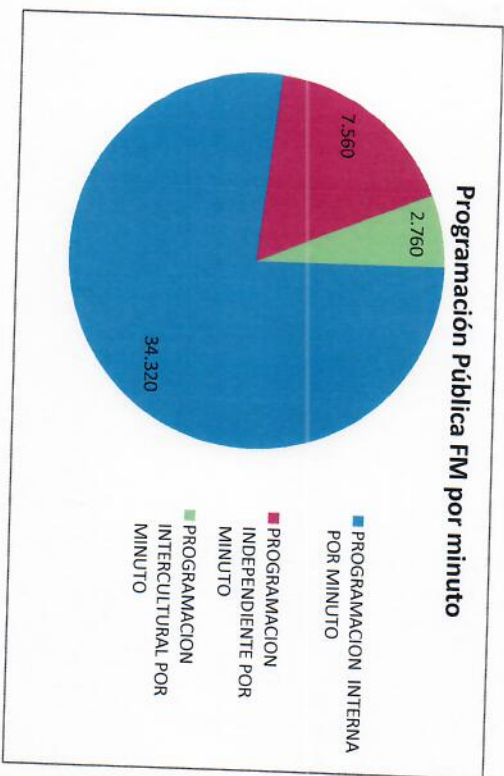

Elaborado por:

 Rogelio Montachiana
 Asistente Administrativo 1

Revisado por:

 Oscar Alvarez
 Especialista en Producción y Programación

Aprobado por:

 Oscar Alvarez
 Director Radio Encargado

GRÁFICOS DE PROGRAMACIÓN INTERNA, INDEPENDIENTE E INTERCULTURAL POR MINUTO

PROGRAMACION INTERNA POR MINUTO	PROGRAMACION INDEPENDIENTE POR MINUTO	PROGRAMACION INTERCULTURAL POR MINUTO	PORCENTAJES PROGRAMACION INTERNA	PORCENTAJE DE PROGRAMAS INDEPENDIENTES	PORCENTAJE DE PROGRAMAS INTERCULTURALES
34.320	7.560	2.760	76,88	16,94	6,18