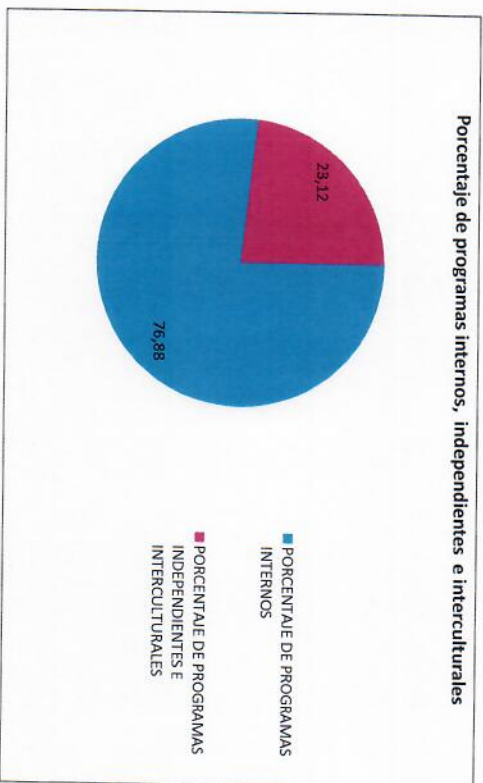

PROGRAMACION INTERNA POR MINUTO	PROGRAMACION INDEPENDIENTE POR MINUTO	PROGRAMACION INTERCULTURAL POR MINUTO	PORCENTAJES PROGRAMACION INTERNA	PORCENTAJE DE PROGRAMAS INDEPENDIENTES	PORCENTAJE DE PROGRAMAS INTERCULTURALES
34.320	7.560	2.760	76,88	16,94	6,18

Elaborado por:

 Kogella Montañana
 Asistente Administrativo 1

Revisado por:

 Oscar Alvarez
 Especialista en Producción y Programación

Aprobado por:

 Oscar Alvarez
 Director Radio Encargado

GRÁFICOS PROGRAMACIÓN INTERNA, INDEPENDIENTE E INTERCULTURAL

PROGRAMACION INTERNA POR MINUTO	34.320
PROGRAMACION INDEPENDIENTE E INTERCULTURAL POR MINUTO	10.320
PORCENTAJE DE PROGRAMAS INTERNOS	76,88
PORCENTAJE DE PROGRAMAS INDEPENDIENTES E INTERCULTURALES	23,12