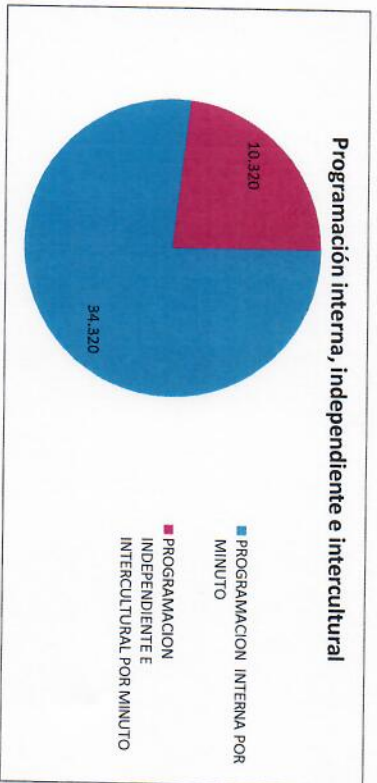

GRÁFICOS PROGRAMACIÓN INTERNA, INDEPENDIENTE E INTERCULTURAL

PROGRAMACION INTERNA POR MINUTO	34.320
PROGRAMACION INDEPENDIENTE E INTERCULTURAL POR MINUTO	10.320
PORCENTAJE DE PROGRAMAS INTERNOS	76,88
PORCENTAJE DE PROGRAMAS INDEPENDIENTES E INTERCULTURALES	23,12

Elaborado por:

Rogelio Montañana
Asistente Administrativo 1

Revisado por:

Oscar Alvarez
Especialista en Producción y Programación

Aprobado por:

Oscar Alvarez
Director Radio Encargado