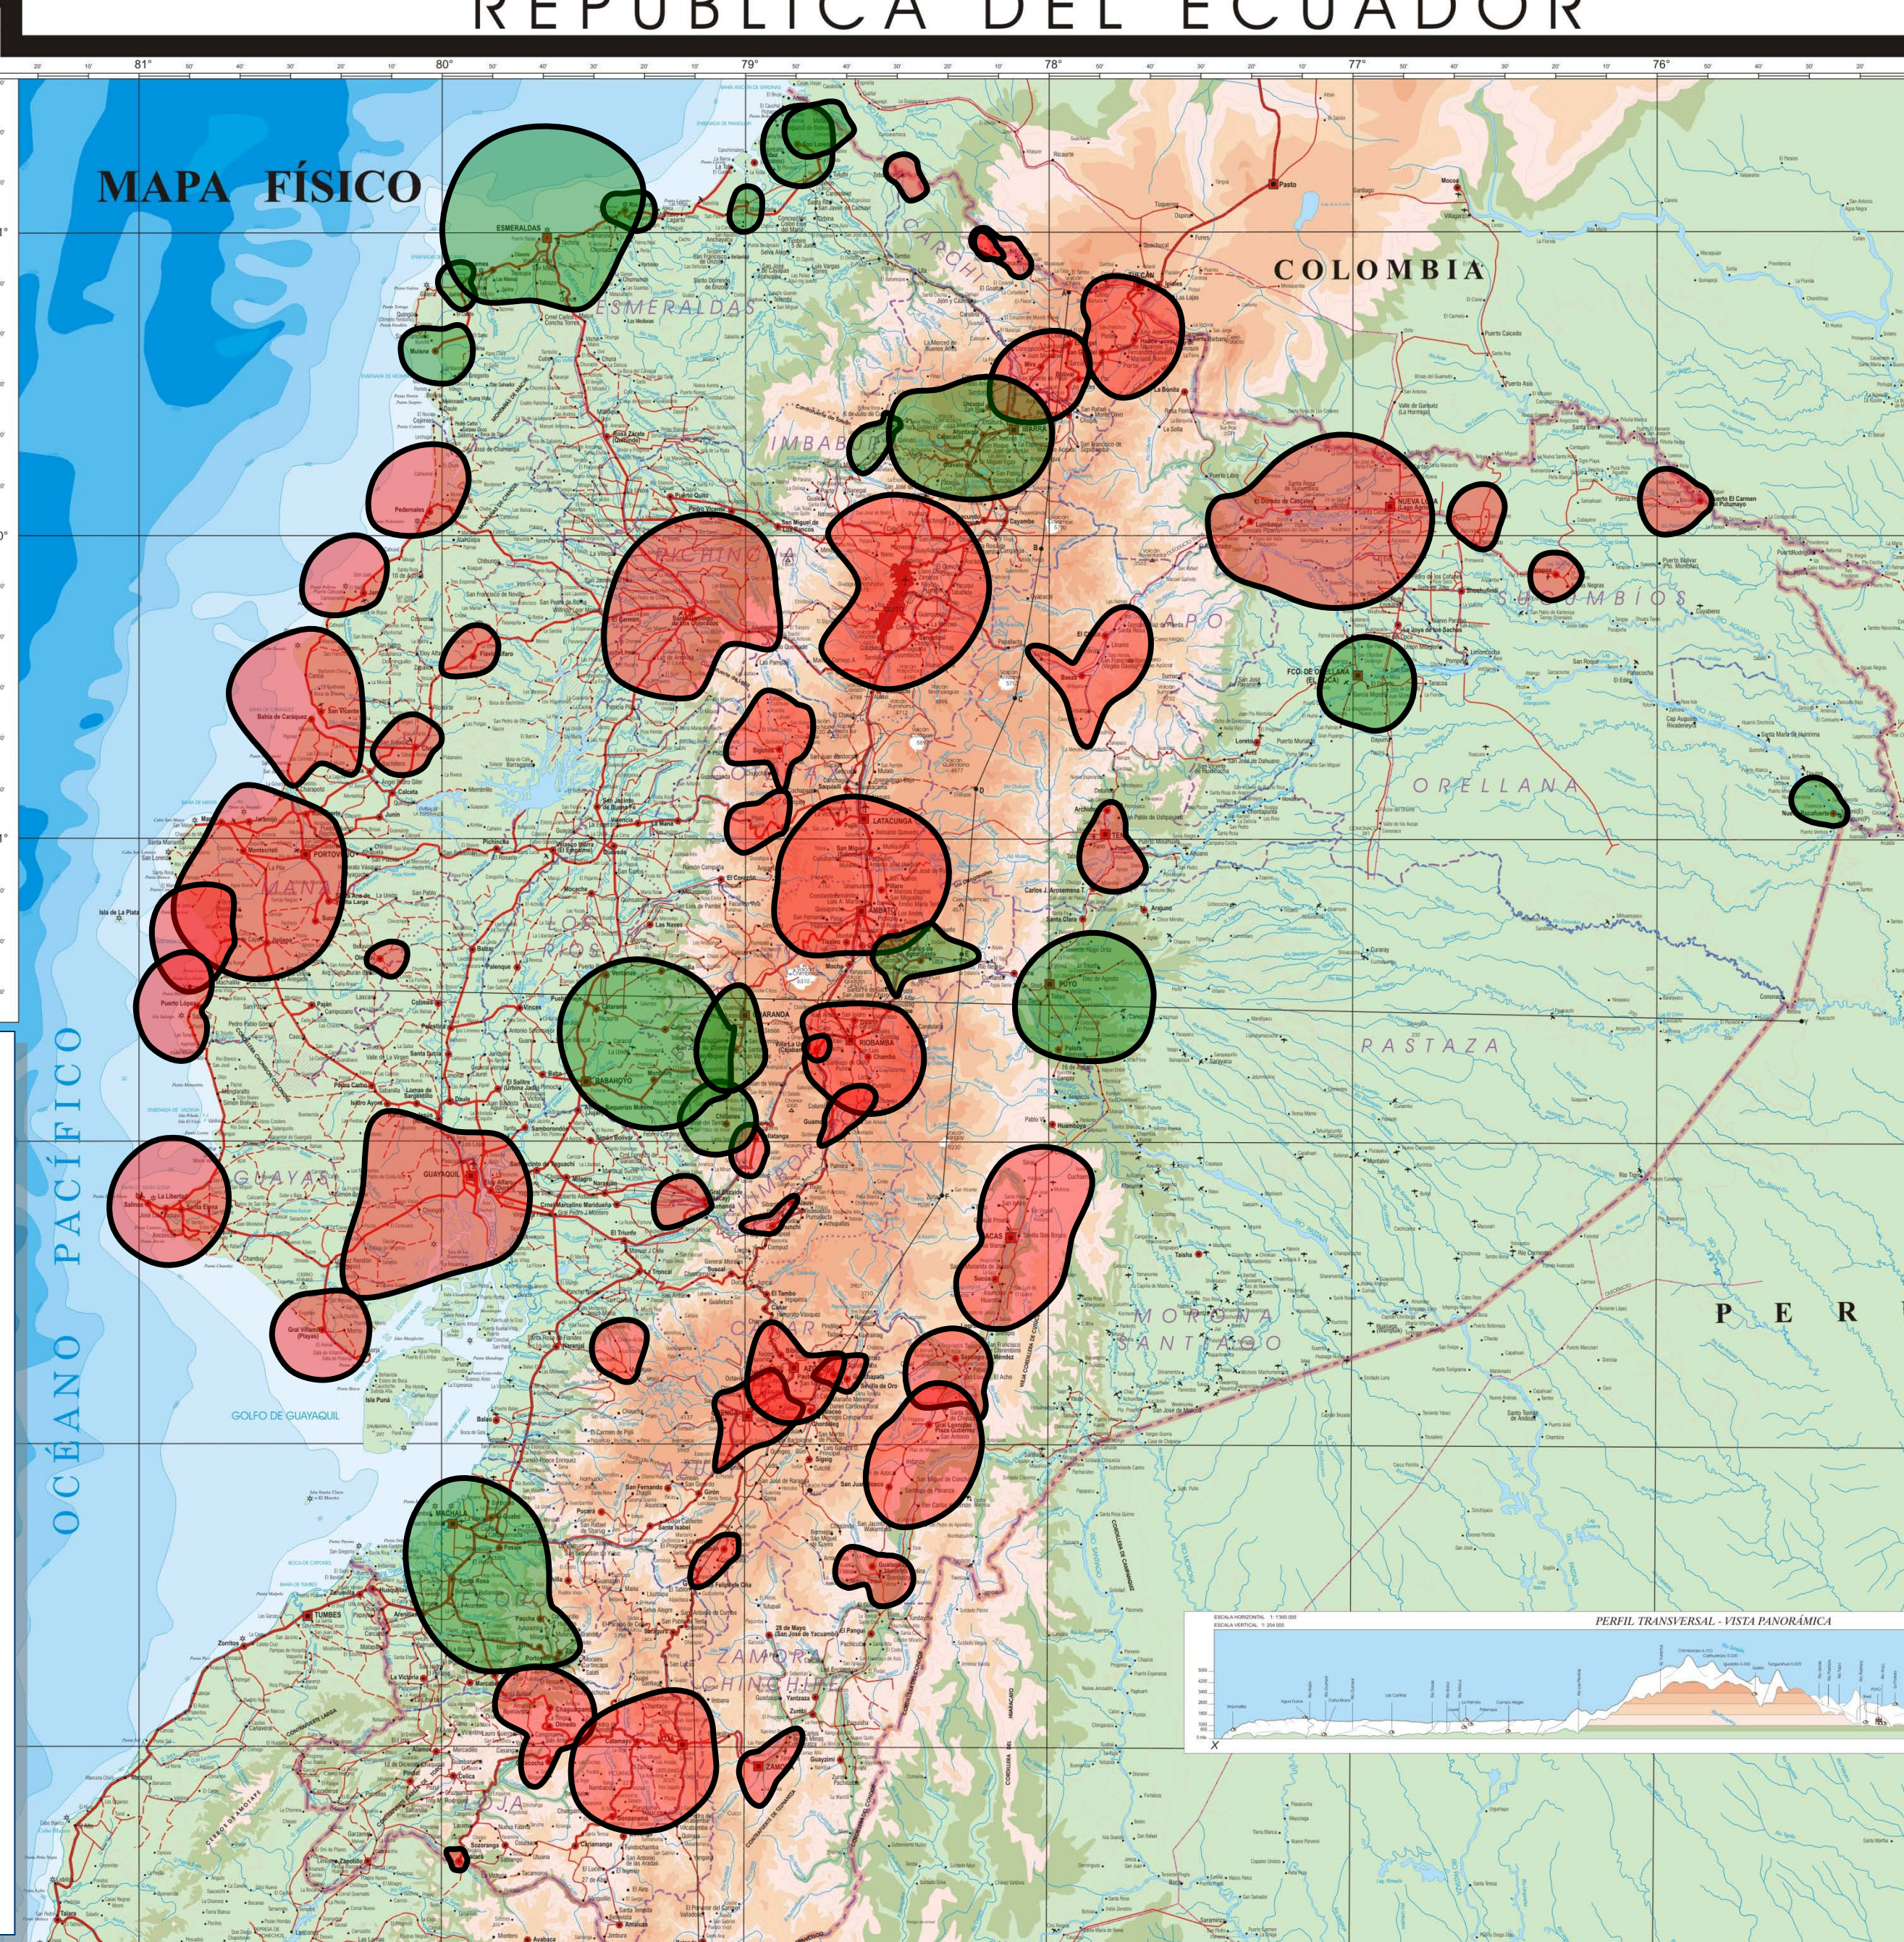

REPÚBLICA DEL ECUADOR

**RADIO PUBLICA
DEL ECUADOR**

-  105.3 MHz
-  105.9 MHz