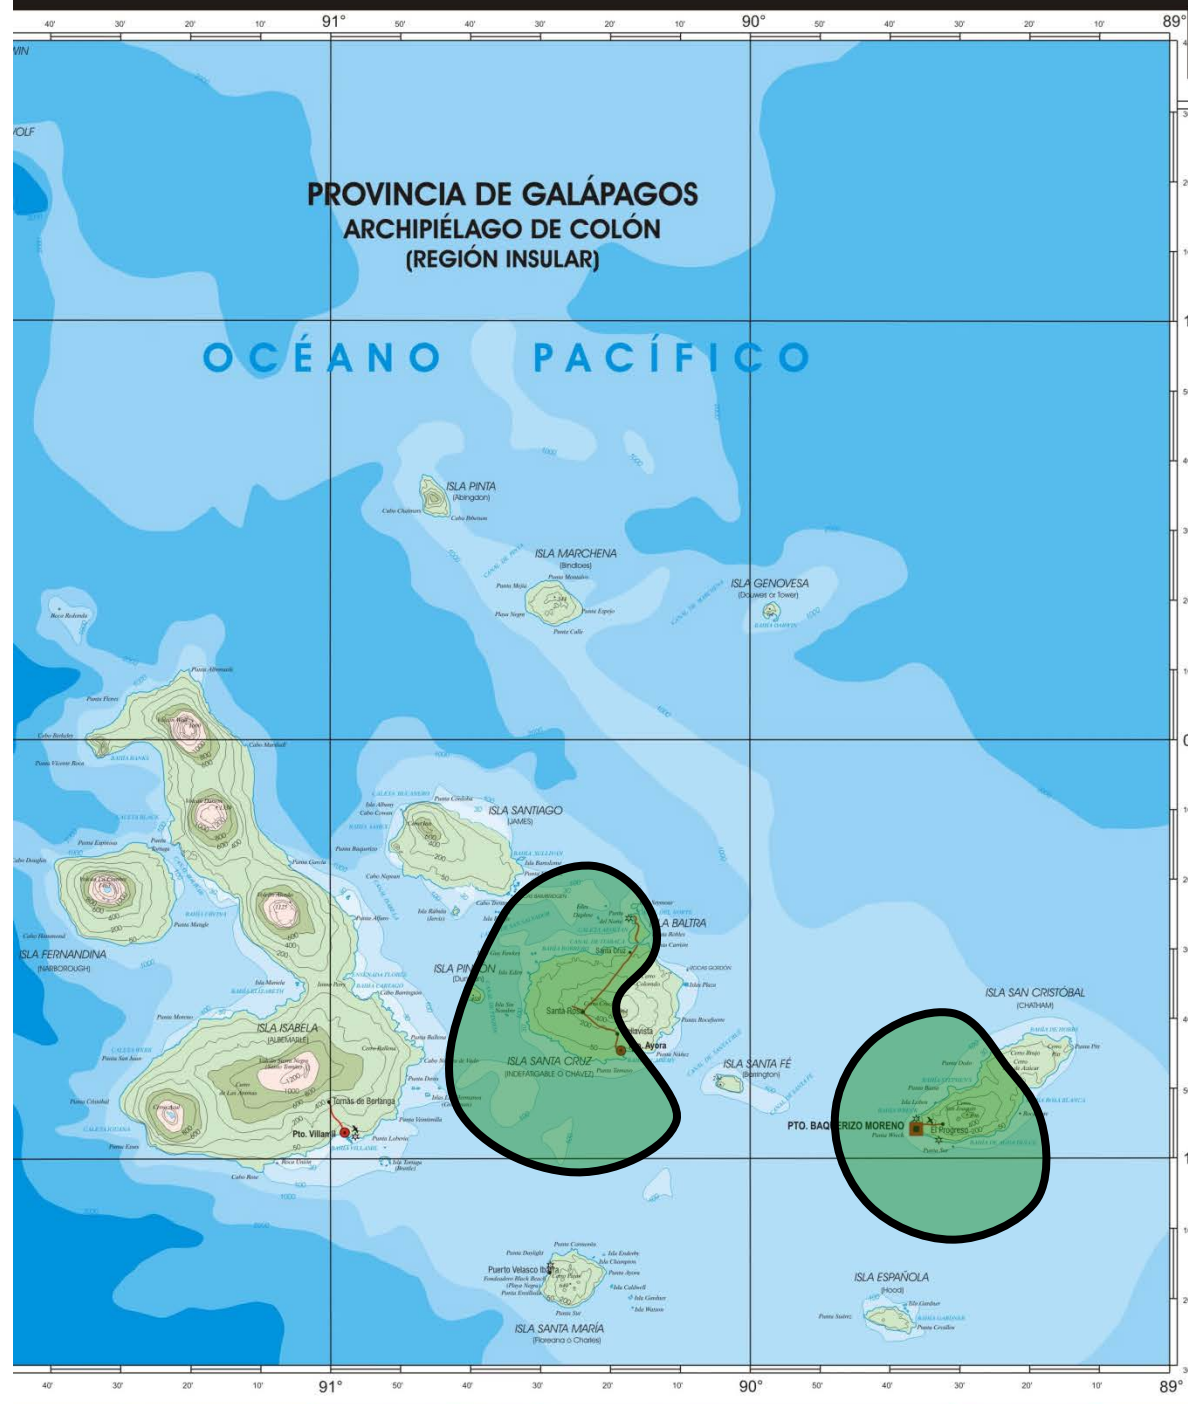

REPÚBLICA DEL ECUADOR

**RADIO PUBLICA
DEL ECUADOR**

-  105.3 MHz
-  105.9 MHz